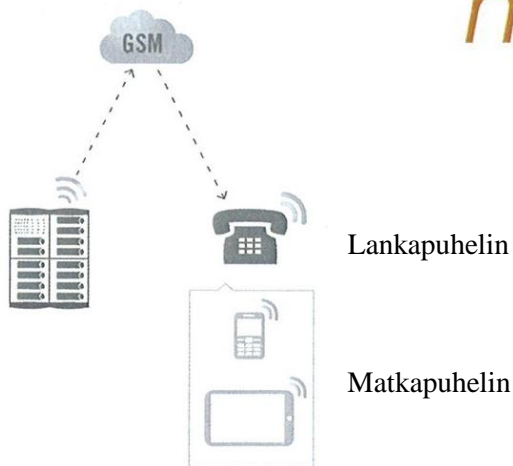

FARFISA UUTUUS GSM OVIPUHELIN *mycom*

mycom
talking...everywhere

Lankapuhelin

Matkapuhelin

Enää ei tarvita hankalia kaapeloiteja huoneistoihin ,riittää kun ulko-ovelle asennetaan GSM-ovitaulu ja siihen jännitesyöttö. Järjestelmään voidaan liittää kutsunumerot maks. 50 kiinteään lankapuhelimeen tai matkapuhelimiin. Jokaiselle kutsupainikkeelle voidaan ohjelmoida kolme numeroa, yksi päänumero ja kaksi muuta numeroa jos päänumero ei vastaa. Laitteeseen tarvitaan teleoperaattorilta liittymä (ei prepaid) ja SIM-kortti. Sähkölukon ohjaus tehdään vastauspuhe -limesta. Lukon ohjauksia voi olla kaksi esim., pääovelle ja portille. Ovipainiketaulu on Farfisa mallia PROFILO ja koostuu puhemodulista ja tarvittavasta määrästä 4-painikkeen painikemoduleita. Pienkohteeseen on saatavilla yhden kutsupainikkeen KIT-paketti, jossa on pinnallinen tai upotettava ovikoje ja muuntaja.