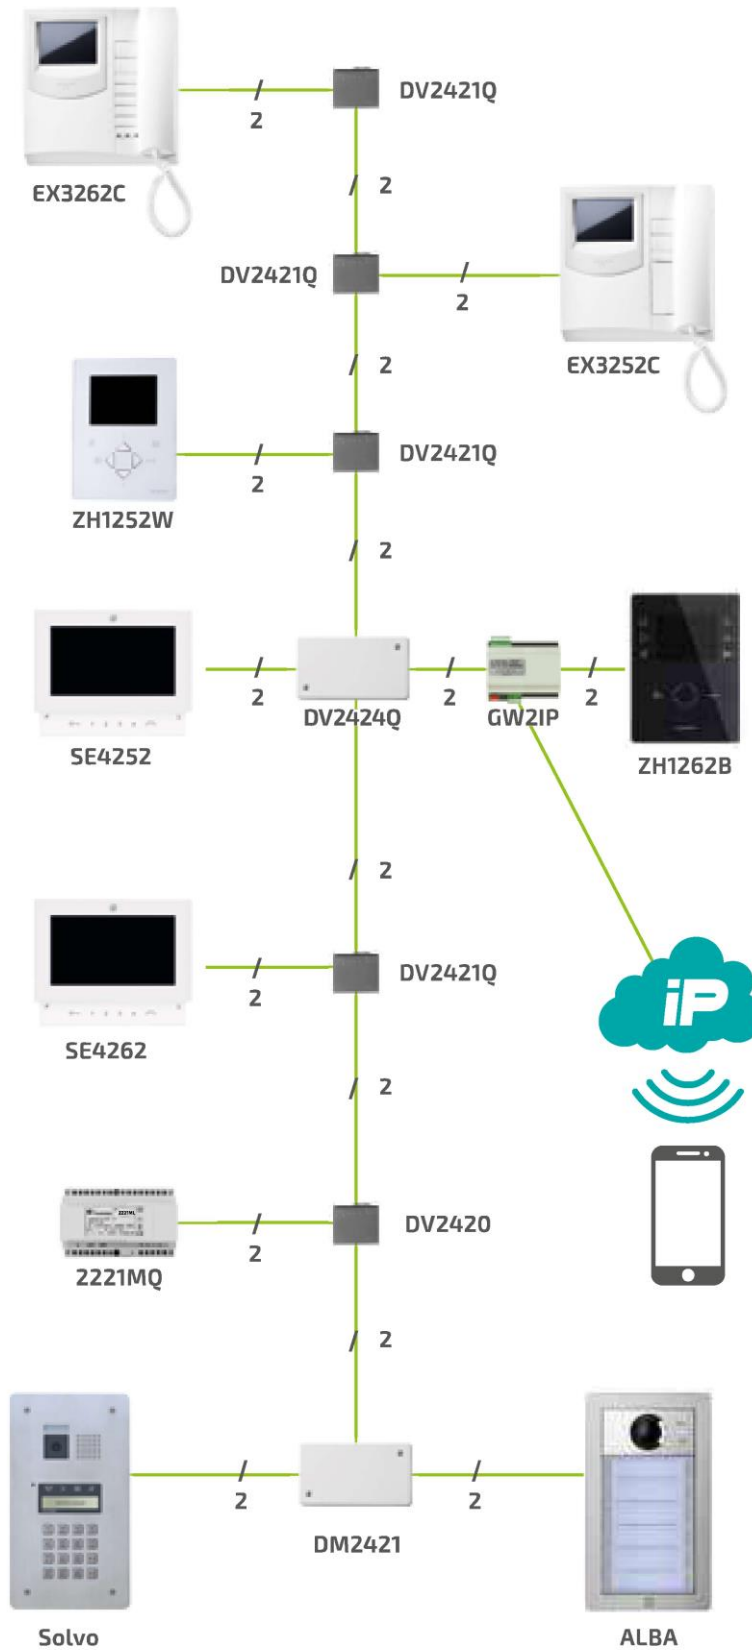

SOLVO DUO OVIPUHELINJÄRJESTELMÄ

1

SOLVO DUO on digitaalinen video-ovipuhelin johon on mahdollista kytkeä erilaisia audio-/video-värimonitoreja sekä audio-puhelinkojeita.

Ovitalussa on suomenkielinen käyttäjäohjelmisto jolla ohjelmoidaan käyttäjien tiedot, kuten nimi, huoneistonnumero sekä tarvittaessa oma koodi oven sähkölukon avausta varten.

Ovikojeessa on värikamera ja numeronäppäimistö, sekä muut valinta- ja ohjelmointi painikkeet ja lukon ohjausrele. SOLVO DUO järjestelmään voidaan asentaa useita ovikojeita ja maksimissaan 800 osoitetietoa.

Järjestelmän kaapelointi tehdään 2-lankaisella kaapelilla.

FISEC OY

SECURITY SYSTEMS

Vartiokyläntie 33 00950 HELSINKI

puh: 09-759 9220 fax: 09-7599 2233

e-mail: fisec@sci.fi web: www.fisec.fi

FISEC OY

SECURITY SYSTEMS