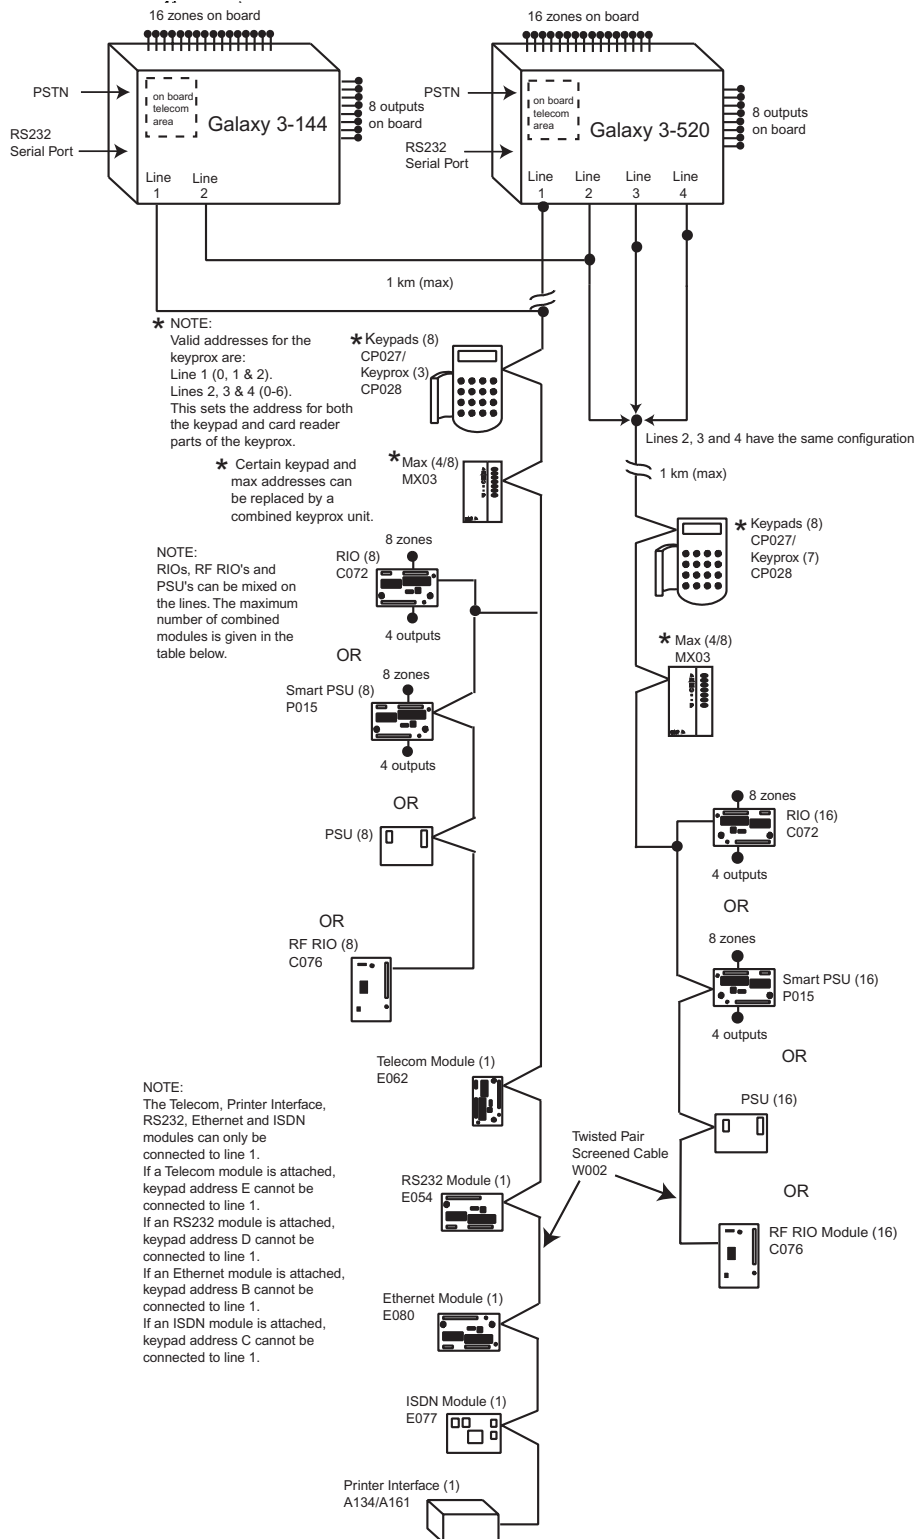

Järjestelmäkaavio

Luotettavat ja käyttäjä ystävälliset Galaxy- järjestelmät toimittaa

FISEC OY SECURITY SYSTEMS

Vartiokyläntie 33 00950 HELSINKI
Puh. 09-7599220 Fax. 09-75992233
e-mail:fisec@sci.fi web:www.fisec.fi